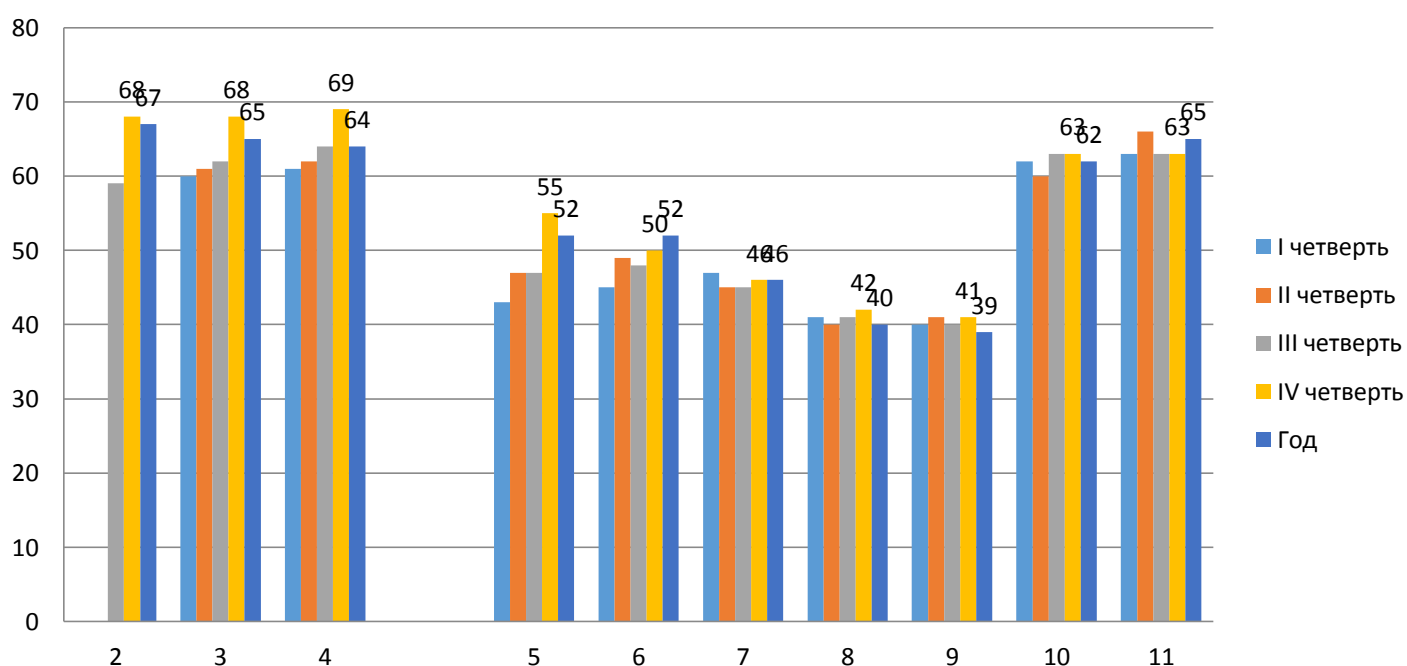

Мониторинг КЗУ за 2019-2020 уч.г. по Новопавловской сш-гимназии