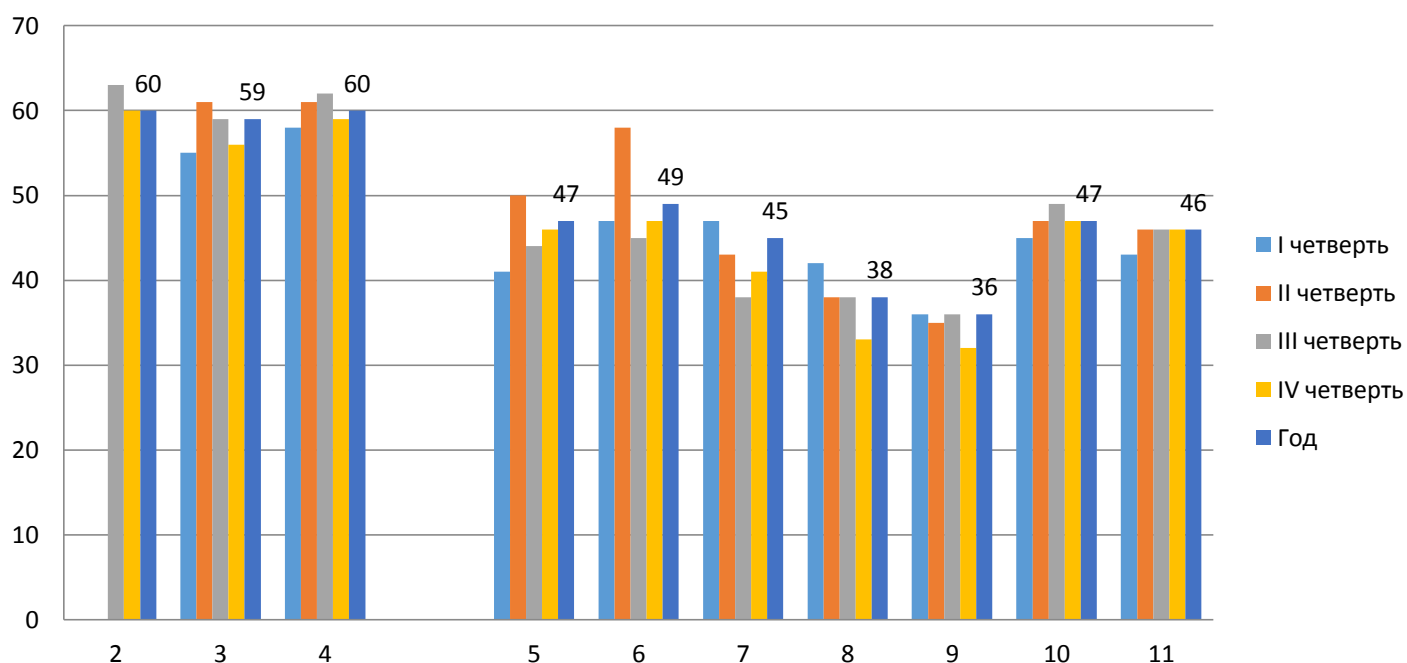

Сравнительный мониторинг показателей КЗУ Новопавловской сш-гимназии с 2018г.

%КЗУ	Классы	2018-2019	2019-2020	2020-2021	2021-2022
	2-4	60	60	59	61
	5-9	46	43	50	43
	10-11	50	44	47	46
	2-11	53	51	53	50
% успеv.		100	100	100	100

### Мониторинг КЗУ за 2018-2019 уч.г. по Новопавловской сш-гимназии