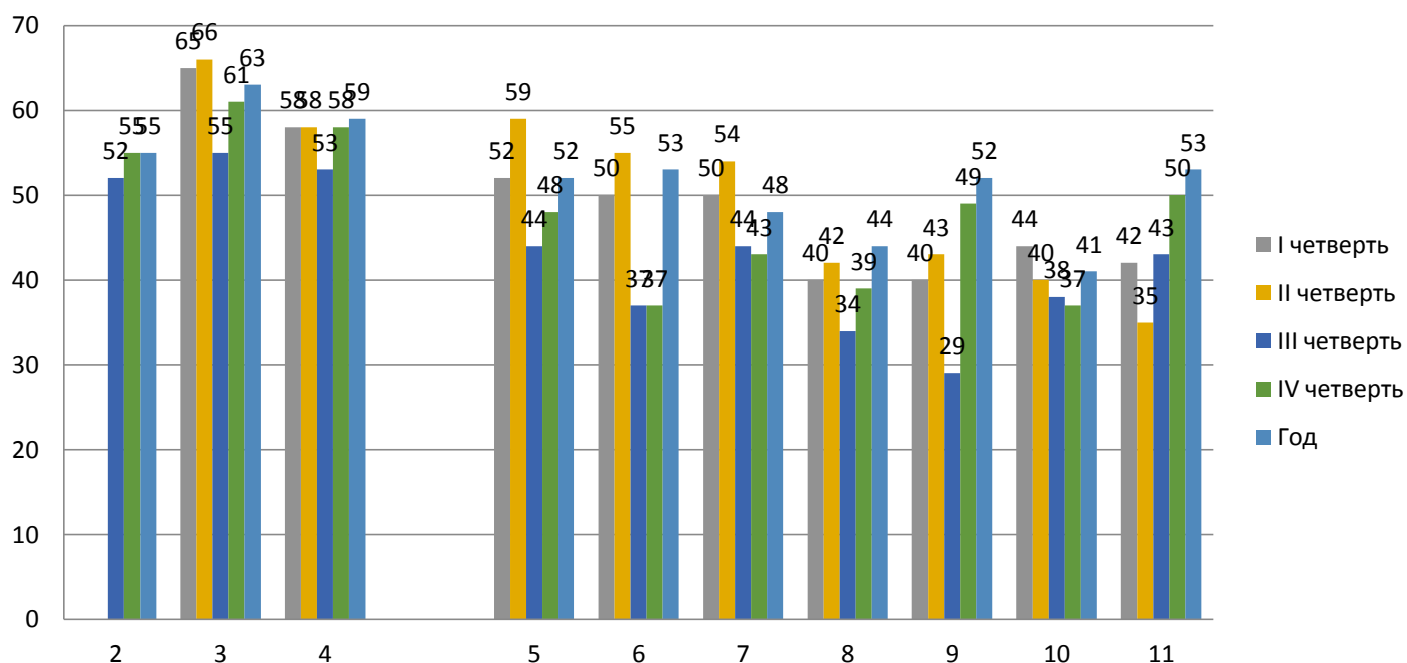

Мониторинг КЗУ за 2020-2021 уч.г. по Новопавловской сш-гимназии